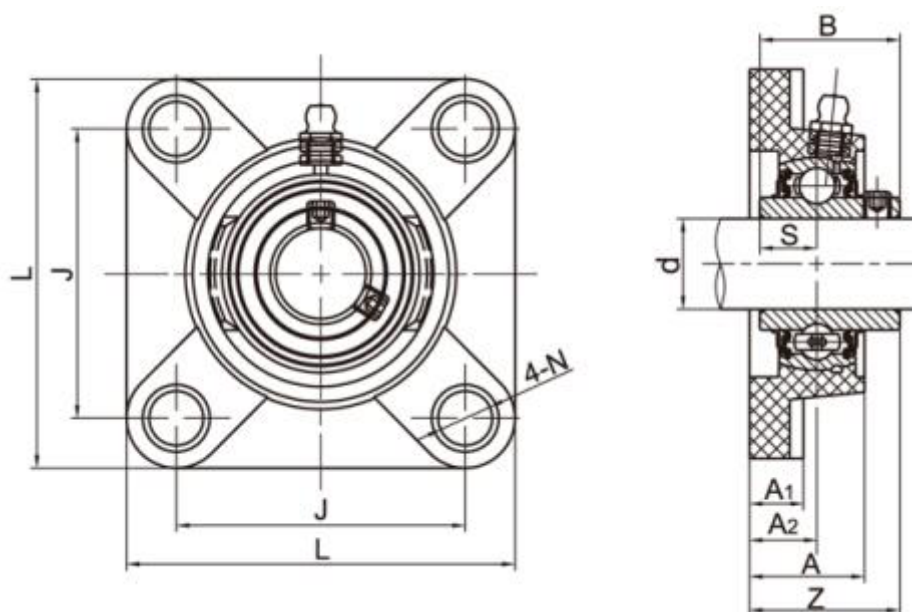

Varenummer: 54810632103

Beskrivelse: 4 hulls flangeleje TP-SUCF210 f/aksel Ø50mm
Indsats rustfast, hus termoplast grøn

Mål

A = 43	N = 17
A1 = 21	S = 19
A2 = 25	Z = 57.6
B = 51.6	
Bolt = M16	
d = 50	
J = 111	
L = 143	